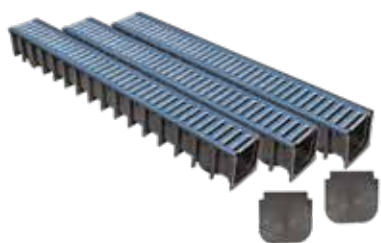

SEMDRAIN® Sistem kanala za odvodnju

- PP kanali za odvodnju s plastičnim rubovima
- za različite klase opterećenja
- pripadajući dodatni elementi
- više vrsta rešetki: SemDrain DIY, A15, pocinčano čelična rešetka, 21,00 €/kom
SemDrain B125, PAGF rešetka, 68,00 €/kom